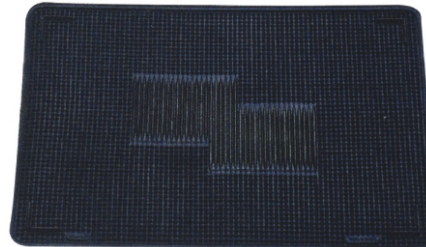

Capachos de Borracha

Beleza, durabilidade e praticidade dando boas vindas.

WELCOME

MIL PONTAS

ÍMOLA

Capachos de Borracha - Luxo

Os capachos da Borcol apresentam sua base e laterais em borracha resistente e a superfície acarpitada. Fabricado com fibras de nylon de primeira qualidade, o carpete desempenha perfeitamente sua função, enquanto a estrutura de borracha permite maior aderência ao chão, facilitando a limpeza e secagem. São fabricados em várias cores, adaptando-se aos mais diversos ambientes.

CARPETE PRETO

POLVINHO

É um tapete de borracha projetado com exclusivos sistemas antiderrapante e de sucção, que garantem maior aderência e total segurança sobre superfícies escorregadias, como as dos banheiros.

CARPETE CINZA

Estrados

MULTI USO

INSTITUCIONAL