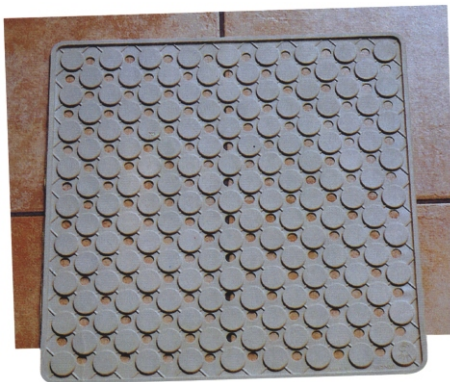

Capachos de Borracha

Beleza, durabilidade e praticidade dando boas vindas.

WELCOME

MIL PONTAS

ÍMOLA

Capachos de Borracha - Luxo

Os capachos da Borcol apresentam sua base e laterais em borracha resistente e a superfície acarpitada. Fabricado com fibras de nylon de primeira qualidade, o carpete desempenha perfeitamente sua função, enquanto a estrutura de borracha permite maior aderência ao chão, facilitando a limpeza e secagem. São fabricados em várias cores, adaptando-se aos mais diversos ambientes.

CARPETE PRETO

POLVINHO

É um tapete de borracha projetado com exclusivos sistemas antiderrapante e de sucção, que garantem maior aderência e total segurança sobre superfícies escorregadias, como as dos banheiros.

CARPETE CINZA

Estrados

MULTI USO

INSTITUCIONAL