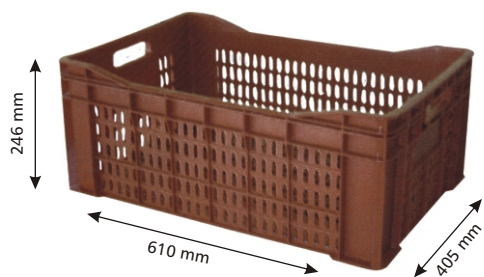

Coletores para coleta seletiva

Modelo	Dimensões (cm)	Capacidade (Lts)
1302	41x41x87	120
1347	45Øx96	110
1705	48x55x93	120
1600	33x43x78	50

Capacho em fibra de sisal

Liso - Cód. C 100

(60 x 30 cm / 70 x 35 cm / 80 x 40 cm / 1.00 x 50 cm / 1.20 x 60 m)
Cores: Verde, Azul, Vermelho, Preto, Marrom, Laranja e Verde Cana

Estrado

Estrado EG2 (95 x 75 x 0,8 cm)

Caixas

CL-48 (FRANGO)

CL-25 (PESCADO)

Bobinas de Plástico Bolha