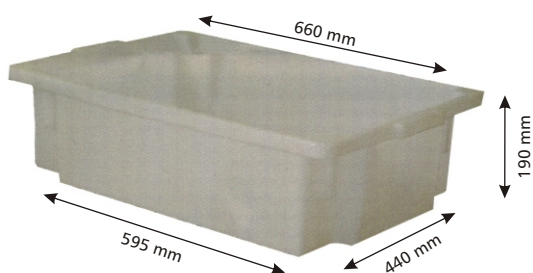

Coletores para coleta seletiva

Modelo	Dimensões (cm)	Capacidade (Lts)
1302	41x41x87	120
1347	45Øx96	110
1705	48x55x93	120
1600	33x43x78	50

Capacho em fibra de sisal

Liso - Cód. C 100

(60 x 30 cm / 70 x 35 cm / 80 x 40 cm / 1.00 x 50 cm / 1.20 x 60 m)
Cores: Verde, Azul, Vermelho, Preto, Marrom, Laranja e Verde Cana

Estrado

Estrado EG2 (95 x 75 x 0,8 cm)

Caixas

CL-48 (FRANGO)

CL-25 (PESCADO)

Bobinas de Plástico Bolha